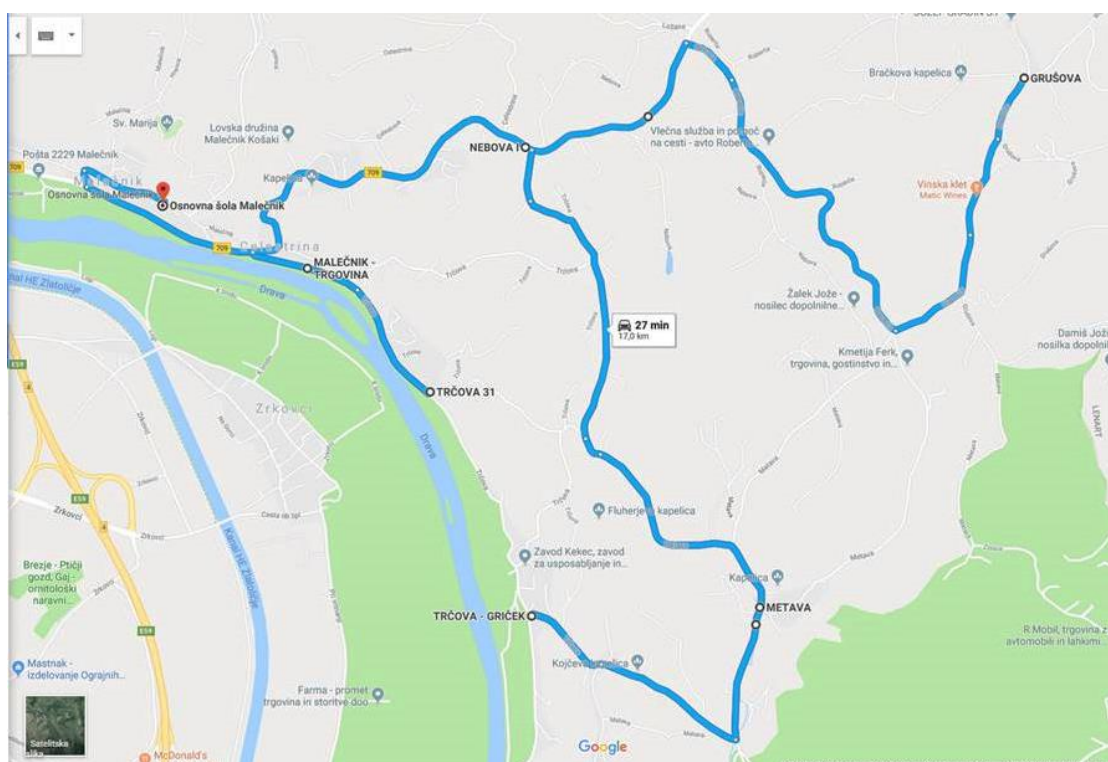

## SPREMENJEN VOZNI RED IN TRASA ŠOLSKEGA AVTOBUSA IZ GRUŠOVE, METAVE IN TRČOVE

26. 3. 2019 je OŠ Malečnik prejela iz Marproma obvestilo, da se 28. 3. 2019 spremeni vozni red šolskega avtobusa. Iz smeri Grušova proti šoli bodo zjutraj avtobusi vozili deset minut prej. Prvi avtobus bo tako imel odhod ob 6.40, drugi pa ob 7.25. Odhodi avtobusov iz šole se ne spremenijo.

| Postaja                   | Odhod   | Odhod   |
|---------------------------|---------|---------|
|                           | 1. avt. | 2. avt. |
| Grušova                   | 06:40   | 07:25   |
| Grušova 1                 | 06:41   | 07:26   |
| Zimica - odcep            | 06:42   | 07:27   |
| Metava - odcep            | 06:43   | 07:28   |
| Knezar                    | 06:44   | 07:29   |
| Kronaveter                | 06:45   | 07:30   |
| Ruperče                   | 06:46   | 07:31   |
| Nebova II                 | 06:47   | 07:32   |
| Trčova - Griček           | 06:58   | 07:43   |
| Novak                     | 06:59   | 07:44   |
| Metava - Duplek, križišče | 07:00   | 07:45   |
| Metava                    | 07:01   | 07:46   |
| Nebova I                  | 07:08   | 07:53   |
| Celestrina                | 07:09   | 07:54   |
| Trčova 31                 | 07:12   | 07:57   |
| Malečnik - trgovina       | 07:13   | 07:58   |
| Malečnik - odcep Trčova   | 07:14   | 07:59   |
| Lorber                    | 07:15   | 08:00   |
| OŠ Malečnik               | 07:16   | 08:01   |

Prav tako se spremeni trasa, po kateri bo peljal avtobus. (glej sliko spodaj)

Prosimo za razumevanje.

Ravnatelj  
Rudolf Sedič